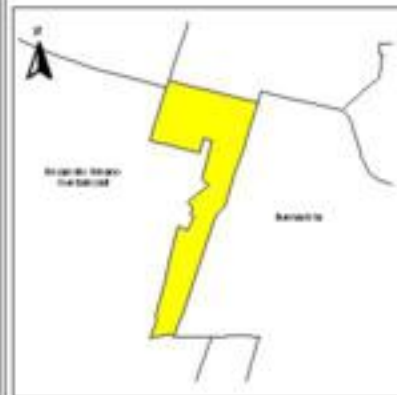

**EVALUA DF**  
Consejo de Evaluación del  
Desarrollo Social del  
Distrito Federal

**ÍNDICE DE DESARROLLO SOCIAL**

Delegación: Iztapalapa  
Colonia: Lomas de Santa Cruz  
Grado de desarrollo: Muy Bajo